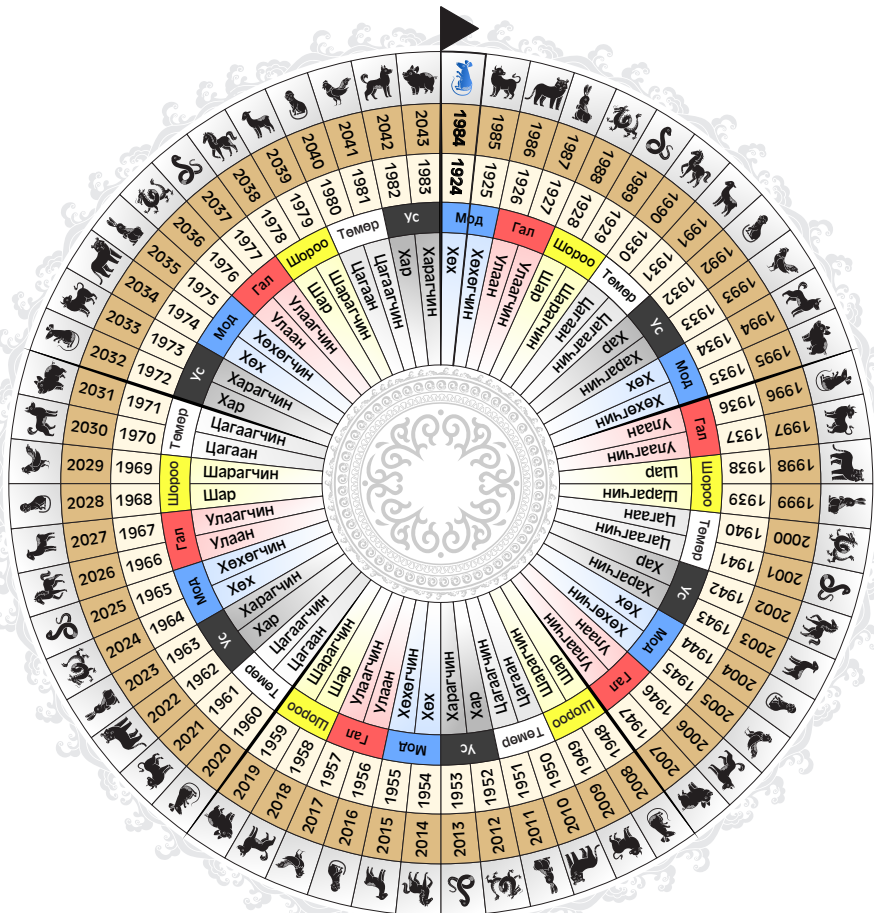

1991 / 1992 / 1993 / 1994 / 1995 / 1996 / 1997 / 1998 / 1999 / 2000 / 2001 / 2002 / 2003 / 2004 / 2005 / 2006 / 2007 / 2008 / 2009 / 2010 / 2011 / 2012 / 2013 / 2014 / 2015 / 2016 / 2017 / 2018 / 2019 / 2020 / 2021 / 2022 / 2023 / 2024 / 2025 / 2026 / 2027 / 2028 / 2029 / 2030 / 2031 / 2032 / 2033 / 2034 / 2035 / 2036 / 2037 / 2038 / 2039 / 2040 / 2041 / 2042 / 2043 / 2044 / 2045 / 2046 / 2047 / 2048 / 2049 / 2050 / 2051 / 2052 / 2053 / 2054 / 2055 / 2056 / 2057 / 2058 / 2059 / 2060 / 2061 / 2062 / 2063 / 2064 / 2065 / 2066 / 2067 / 2068 / 2069 / 2070 / 2071 / 2072 / 2073 / 2074 / 2075 / 2076 / 2077 / 2078 / 2079 / 2080 / 2081 / 2082 / 2083 / 2084 / 2085 / 2086 / 2087 / 2088 / 2089 / 2090 / 2091 / 2092 / 2093 / 2094 / 2095 / 2096 / 2097 / 2098 / 2099 / 2100

1997 онд үндэслэсэн
 2000 онд шинэчлэгдсэн
 2003 онд өргөтгөгдсөн

ДАВАА САРАН СУМЬЯА	МЯГМАР ӨЛЗИЙТ АНГАРАГ	ЛХАГВА ҮЛЭМЖ БУД	ПҮРЭВ БАДРАНГУЙ БАРХАСБАД	БААСАН ГЭГЭЭН СУГАР	БЯМБА АСРАГЧ САНЧИР	НЯМ НАРАН АДЪЯА
				1 19 19 ХАРАГЧИН МОГОЙ	2 20 20 ХӨХ МОРЬ	3 21 21 ХӨХӨГЧИН ХОНЬ
4 22 22 УЛААН БИЧ	5 23 23 УЛААГЧИН ТАХИА	6 24 24 ШАР НОХОЙ	7 25 25 ШАРАГЧИН ГАХАЙ	8 26 26 ЦАГААН ХУЛГАНА	9 27 27 ЦАГААГЧИН ҮХЭР	10 28 28 ХАР БАР
11 29 29 ХАРАГЧИН ТУУЛАЙ	12 30 30 ХӨХ ЛУУ	13 1 1 ХӨХӨГЧИН МОГОЙ	14 2 2 УЛААН МОРЬ	15 3 3 УЛААГЧИН ХОНЬ	16 4 4 ШАР БИЧ	17 5 5 ШАРАГЧИН ТАХИА
18 6 6 ЦАГААН НОХОЙ	19 7 7 ЦАГААГЧИН ГАХАЙ	20 8 8 ХАР ХУЛГАНА	21 9 9 ХАРАГЧИН ҮХЭР	22 10 10 ХӨХ БАР	23 11 12 ХӨХӨГЧИН ТУУЛАЙ	24 12 13 УЛААН ЛУУ
25 13 14 УЛААГЧИН МОГОЙ	26 14 15 ШАР МОРЬ	27 15 16 ШАРАГЧИН ХОНЬ	28 16 17 ЦАГААН БИЧ	29 17 18 ЦАГААГЧИН ТАХИА	30 18 18 ХАР НОХОЙ	31 19 19 ХАРАГЧИН ГАХАЙ

ЖАРНЫ ТООЛОЛ

ШАР ЗУРХАЙ

ᠠᠵᠤᠨ ᠵᠢᠷᠬᠠᠢ

ᠰᠢᠰᠢᠨ ᠖ ᠶᠣᠰᠢᠨ

Жарны эхлэл, төгсгөл

- 1924-1983 XVI жаран
- 1984-2043 XVII жаран

ТӨГС БУЯНТ

ᠲᠡᠭᠰ ᠪᠤᠶ᠋ᠠᠨᠲᠤ