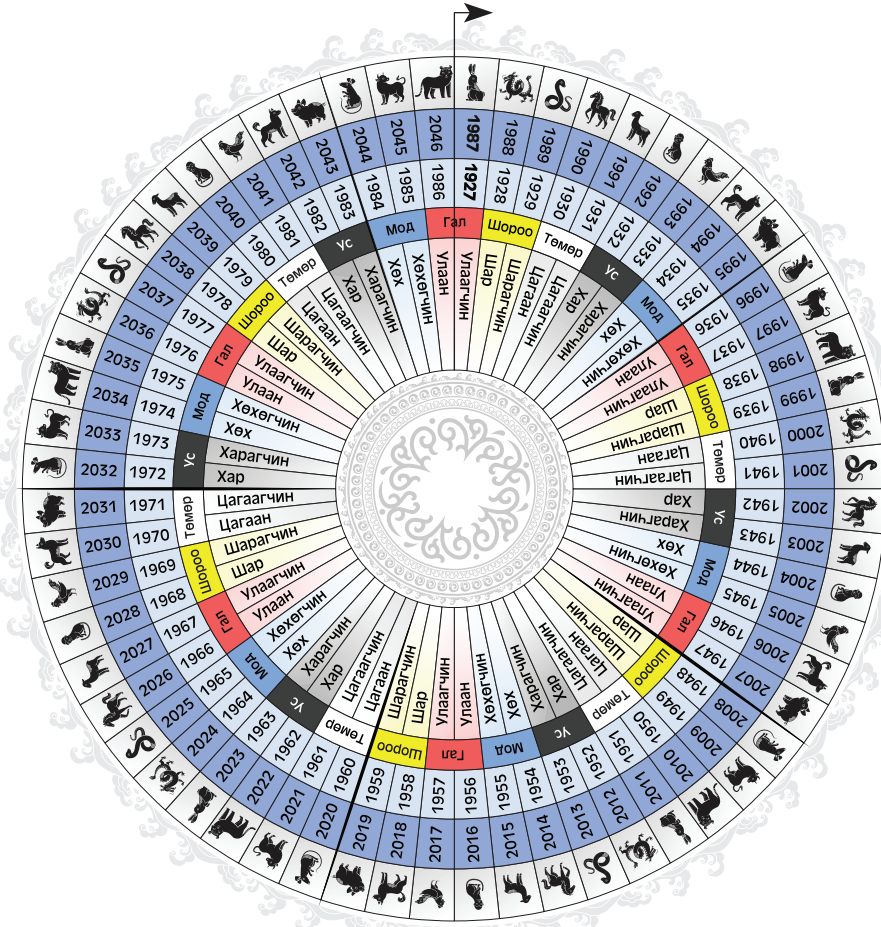

1	
1.1	1.1

Европ тооллын өдрүүдийг хар, амралт баярын өдрүүдийг улаан өнгөөр тэмдэглэв.

Ази тооллын өдрүүдийг шар, Төгсбуянт тооллын өдрүүдийг хөх өнгөөр, шинийн нэгний өдөр бүрийн өмнө эхлэх сарыг тэмдэглэв.

12 сарын өдөр /сүмбэр/

САРАН СУМБЯА ДАВАА		ӨЛЗИЙТ АНГАРАГ МЯГМАР		ҮЛЭМЖ БУД ЛХАГВА		БАДРАНГУЙ БАРХАСБАДЬ ПҮРЭВ		ГЭГЭЭН СУГАР БААСАН		АСРАГЧ САНЧИР БЯМБА		НАРАН АДЬЯА НЯМ	
30		31										1	
30	30	12.1	12.1									11.1	30
ШАР ЛУУ		ШАРАГЧИН МОГОЙ										ШАРАГЧИН ГАХАЙ	
2		3		4		5		6		7		8	
2	11.1	3	2	4	3	5	4	6	5	7	6	8	7
ЦАГААН ХУЛГАНА		ЦАГААГЧИН ҮХЭР		ХАР БАР		ХАРАГЧИН ТУУЛАЙ		ХӨХ ЛУУ		ХӨХӨГЧИН МОГОЙ		УЛААН МОРЬ	
9		10		11		12		13		14		15	
9	9	10	10	11	11	12	12	13	13	14	14	15	15
УЛААГЧИН ХОНЬ		ШАР БИЧ		ШАРАГЧИН ТАХИА		ЦАГААН НОХОЙ		ЦАГААГЧИН ГАХАЙ		ХАР ХУЛГАНА		ХАРАГЧИН ҮХЭР	
16		17		18		19		20		21		22	
16	16	17	17	18	18	19	19	20	20	21	21	22	22
ХӨХ БАР		ХӨХӨГЧИН ТУУЛАЙ		УЛААН ЛУУ		УЛААГЧИН МОГОЙ		ШАР МОРЬ		ШАРАГЧИН ХОНЬ		ЦАГААН БИЧ	
23		24		25		26		27		28		29	
23	23	24	24	25	25	26	26	27	27	28	28	29	29
ЦАГААГЧИН ТАХИА		ХАР НОХОЙ		ХАРАГЧИН ГАХАЙ		ХӨХ ХУЛГАНА		ХӨХӨГЧИН ҮХЭР		УЛААН БАР		УЛААГЧИН ТУУЛАЙ	

XVI, XVII ЖАРНЫ ТООЛОЛ

АЗИ ТООЛОЛ

ᠠᠵᠢ ᠲᠡᠭᠰᠡᠭᠡᠯ

ᠬᠡᠷᠢ ᠶ᠋ᠢᠨᠢ

Жарны эхлэл, төгсгөл

- 1924-1983 XVI жаран
- 1984-2043 XVII жаран

ТӨГС БУЯНТ

ᠲᠡᠭᠰᠡᠭᠡᠯ